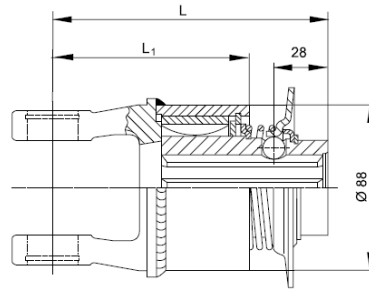

## Ambreiaj de suprasarcina F5 – Walterscheid

Tip	M <sub>k</sub> (Nm)	Profil	Blocare	Dimensiuni									
				W 100 E* / W 2100		W 200 E* / W 2200		W 300 E* / W 2200		W 400 E* / W 2400 / P400		W 2500 / P 500	
				L (mm)	L <sub>1</sub> (mm)	L (mm)	L <sub>1</sub> (mm)	L (mm)	L <sub>1</sub> (mm)	L (mm)	L <sub>1</sub> (mm)	L (mm)	L <sub>1</sub> (mm)
F5/1	3000	1 3/8 " (6)*	ZV	134*	92*	139*	97*	149*	107*	157*	115*	166	124
		1 3/8 " (21)		134	92	139	97	149	107	157	115	166	124
		1 3/4 " (6)	AS					63	107	171	115	180	124
		1 3/4 " (20)						63	107	171	115	180	124
		1 3/8 " (6)	KB							159	115	168	124
		1 3/8 " (21)								159	115	168	124
		1 3/4 " (6)								159	115	172	124
		1 3/4 " (20)								159	115	172	124

Tip	M <sub>k</sub> (Nm)	Profil	Blocare	Dimensiuni					
				W 2500 / P 500		P 600		P 700	
				L (mm)	L <sub>1</sub> (mm)	L (mm)	L <sub>1</sub> (mm)	L (mm)	L <sub>1</sub> (mm)
F5/2	3800	1 3/8 " (6)	ZV	190	148	198	156		
		1 3/8 " (21)		190	148	198	156		
		1 3/4 " (6)	AS	204	148	212	156	249	193
		1 3/4 " (20)		204	148	212	156	249	193
		1 3/8 " (6)	KB	192	148	200	156		
		1 3/8 " (21)		192	148	200	156		
		1 3/4 " (6)		198	148	206	156	243	193
		1 3/4 " (20)		198	148	206	156	243	193

N = 700 rpm;

\*disponibil și pentru Eco-line;

Disponibil cu rotație în sensul acelor de ceasornic și în sens invers al acelor de ceasornic;

Când cuplul de sarcină este mai mare decât 3500 Nm, utilizați arbori speciali, tratați termic.