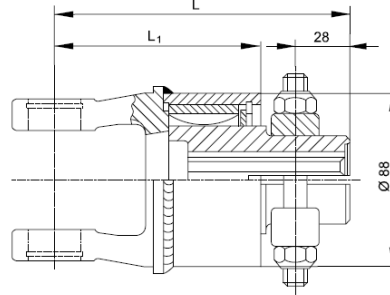

## Ambreiaj de suprasarcina F5 – Walterscheid

Tip	M <sub>k</sub> (Nm)	Profil	Blocare	Dimensiuni									
				W 100 E* / W 2100		W 200 E* / W 2200		W 300 E* / W 2200		W 400 E* / W 2400 / P400		W 2500 / P 500	
				L (mm)	L <sub>1</sub> (mm)	L (mm)	L <sub>1</sub> (mm)	L (mm)	L <sub>1</sub> (mm)	L (mm)	L <sub>1</sub> (mm)	L (mm)	L <sub>1</sub> (mm)
F5/1	3000	1 3/8 " (6)*	ZV	134*	92*	139*	97*	149*	107*	157*	115*	166	124
		1 3/8 " (21)		134	92	139	97	149	107	157	115	166	124
		1 3/4 " (6)	AS					63	107	171	115	180	124
		1 3/4 " (20)						63	107	171	115	180	124
		1 3/8 " (6)	KB							159	115	168	124
		1 3/8 " (21)								159	115	168	124
		1 3/4 " (6)								159	115	172	124
		1 3/4 " (20)								159	115	172	124

Tip	M <sub>k</sub> (Nm)	Profil	Blocare	Dimensiuni					
				W 2500 / P 500		P 600		P 700	
				L (mm)	L <sub>1</sub> (mm)	L (mm)	L <sub>1</sub> (mm)	L (mm)	L <sub>1</sub> (mm)
F5/2	3800	1 3/8 " (6)	ZV	190	148	198	156		
		1 3/8 " (21)		190	148	198	156		
		1 3/4 " (6)	AS	204	148	212	156	249	193
		1 3/4 " (20)		204	148	212	156	249	193
		1 3/8 " (6)	KB	192	148	200	156		
		1 3/8 " (21)		192	148	200	156		
		1 3/4 " (6)		198	148	206	156	243	193
		1 3/4 " (20)		198	148	206	156	243	193

N = 700 rpm;

\*disponibil și pentru Eco-line;

Disponibil cu rotație în sensul acelor de ceasornic și în sens invers al acelor de ceasornic;

Când cuplul de sarcină este mai mare decât 3500 Nm, utilizați arbori speciali, tratați termic.